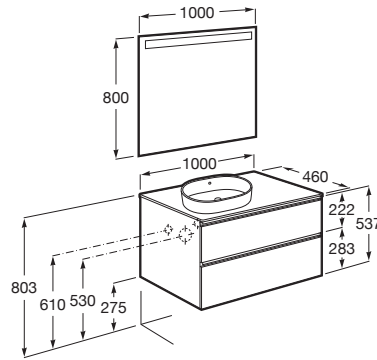

THE GAP

Mueble base de dos cajones para lavabo de sobre encimera a la izquierda

MEDIDAS

Longitud	1000 mm
Anchura	460 mm
Altura	537 mm

COLORES Y ACABADOS

PVPR (IVA INCLUIDO)

879,67 €

DIBUJOS TÉCNICOS

CARACTERÍSTICAS

Mueble base de dos cajones para lavabo de sobre encimera a la izquierda. No incluye lavabo ni grifería.

Combinación de puertas y cajones: 2 Cajones

Estructura del mueble: Cajones

Material: Aglomerado

Posición del lavabo: Izquierda

Separadores internos

Sistema de apertura y cierre: Cajones con autocierre amortiguado

Tipo de instalación: Suspendido

Tipo de lavabo: Sobre encimera

COMPATIBLE

The Gap

Esta colección aporta un estilo compacto y funcional. Su amplia gama permite optimizar cualquier espacio de baño. Sus líneas modernas y elegantes la convierten en una decisión inteligente.